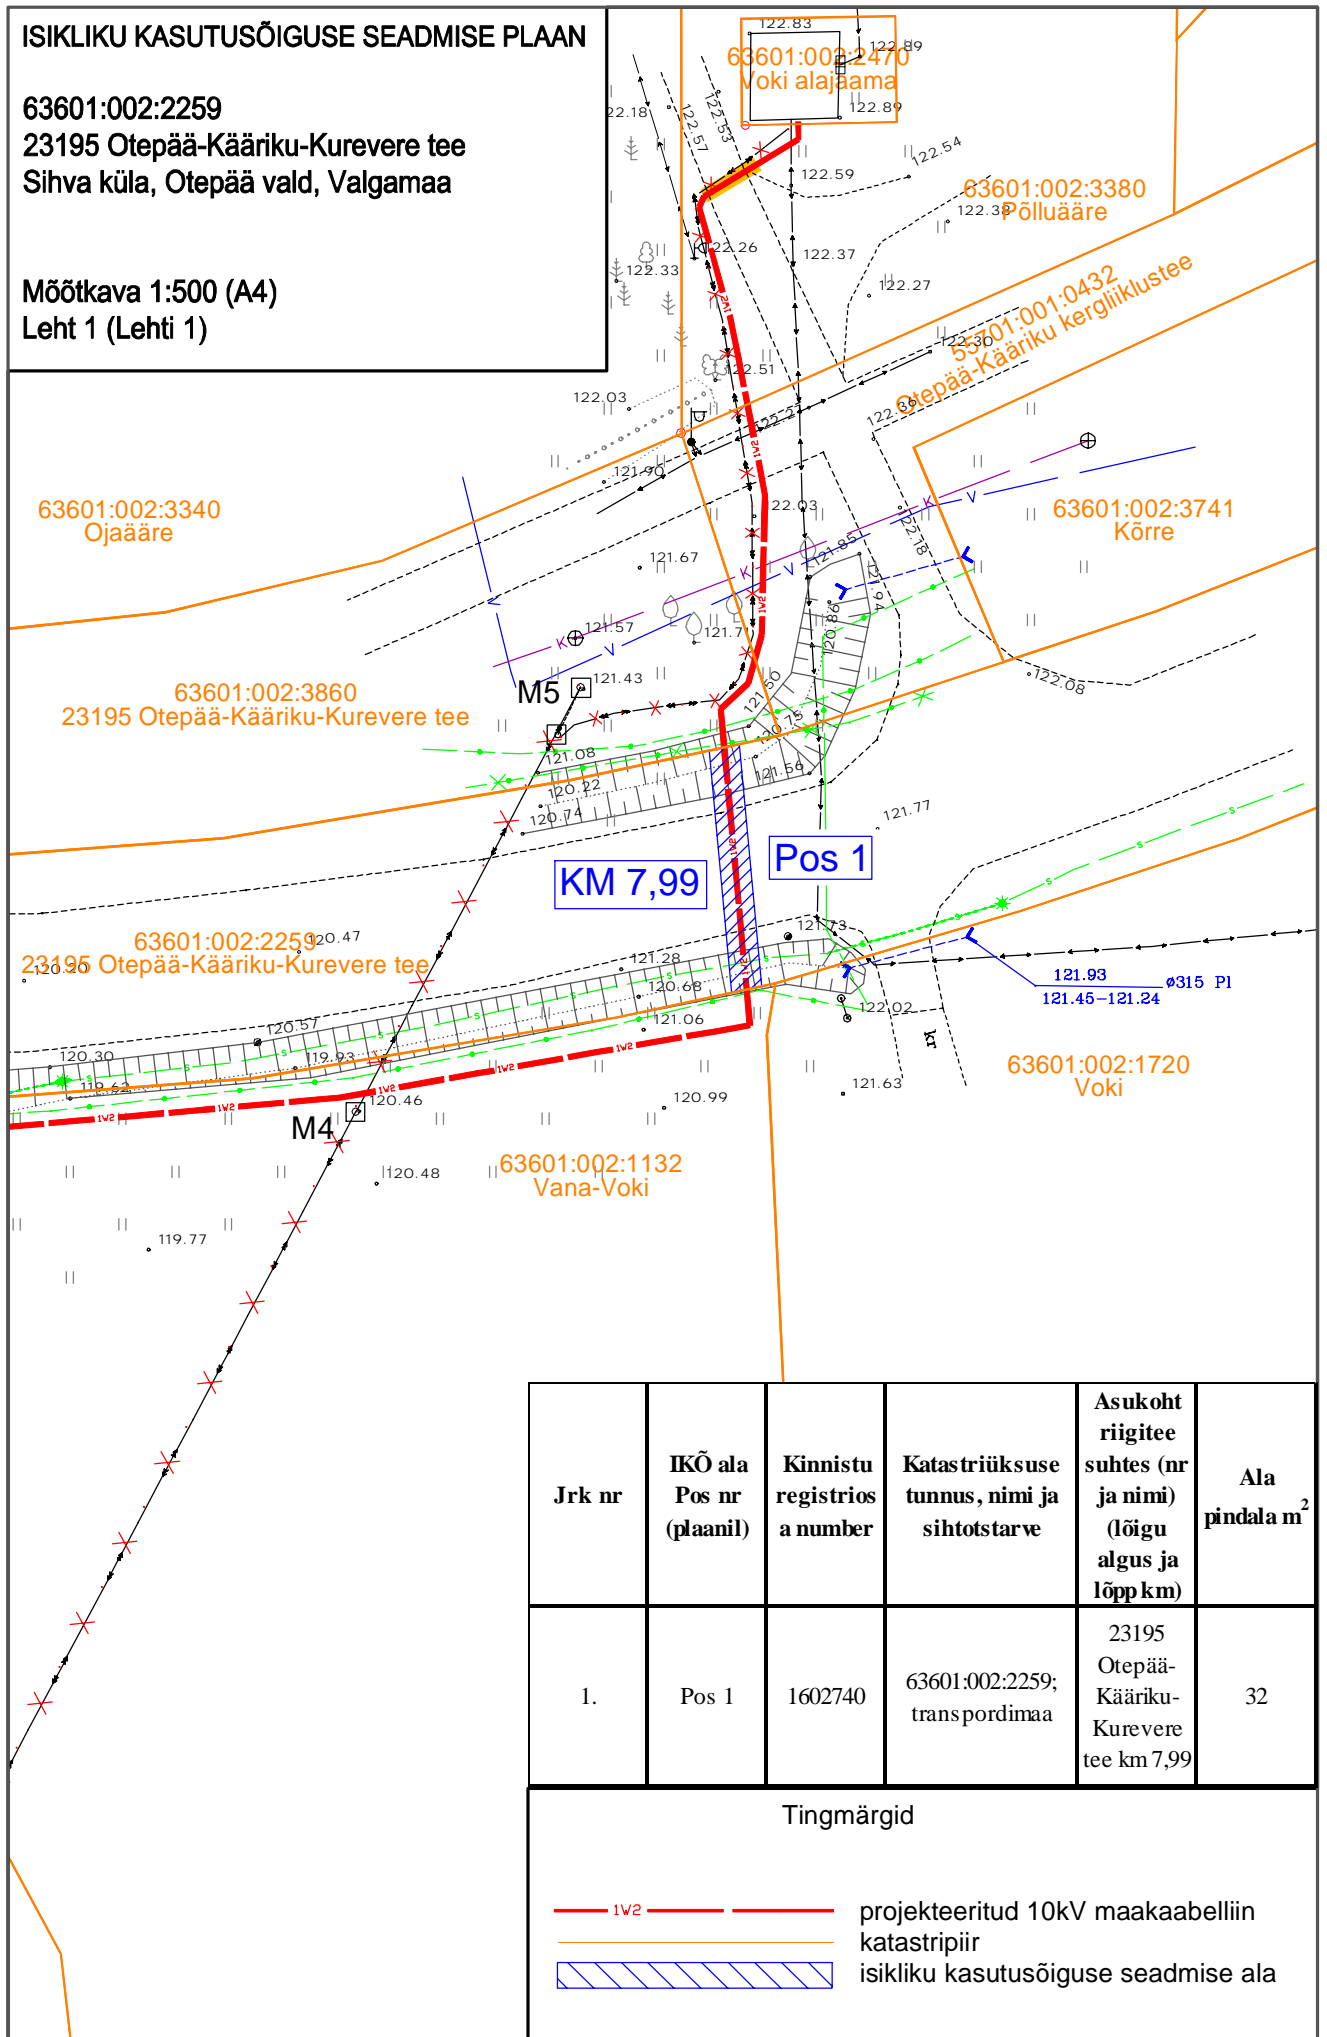

ISIKLIKU KASUTUSÕIGUSE SEADMISE PLAAN

63601:002:2259
23195 Otepää-Kääriku-Kurevere tee
Sihva küla, Otepää vald, Valgamaa

Möötkava 1:500 (A4)
Leht 1 (Lehti 1)

Jrk nr	IKÕ ala Pos nr (plaanil)	Kinnistu registrios a number	Katastriüksuse tunnus, nimi ja sihtotstarve	Asukoht riigitee suhtes (nr ja nimi) (lõigu algus ja lõpp km)	Ala pindala m ²
1.	Pos 1	1602740	63601:002:2259; transportimaa	23195 Otepää-Kääriku-Kurevere tee km 7,99	32

Tingmärgid

- 10kV — projekteeritud 10kV maakaabelliin katastripiir
- isikliku kasutusõiguse seadmise ala